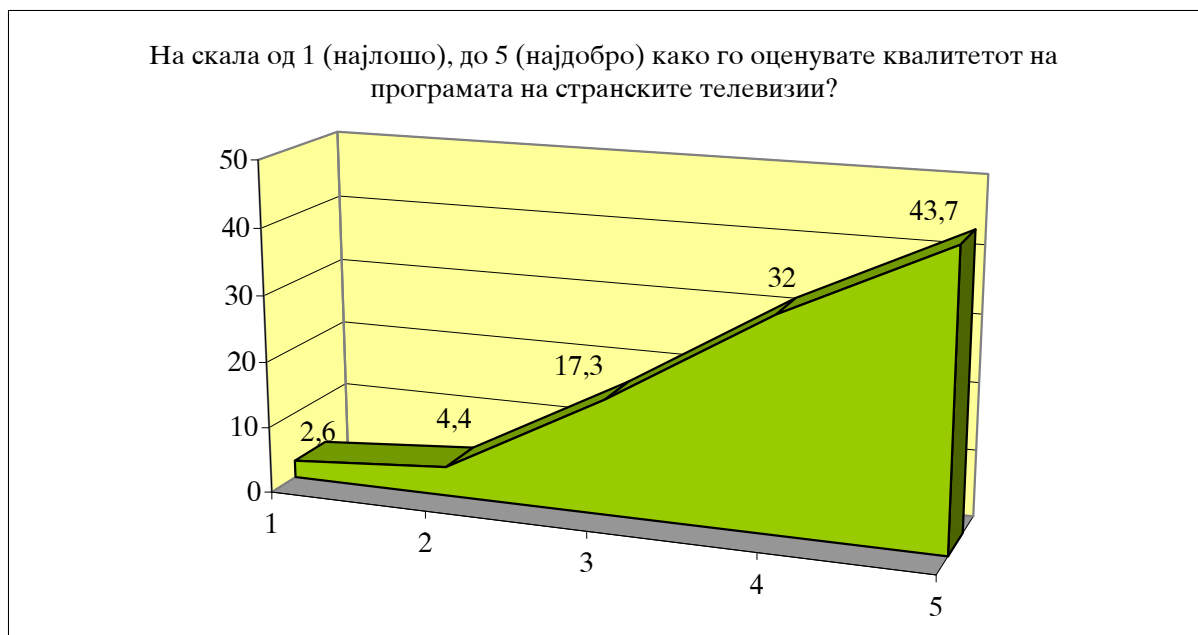

Прашање 1. 3

табела 1. 3

На скала од 1 (најлошо), до 5 (најдобро) како го оценувате квалитетот на програмата на странските телевизии?				
		Број на испитаници	Процент	Точен процент
	1	21	1,9	2,6
	2	35	3,1	4,4
	3	138	12,4	17,3
	4	255	22,8	32
	5	349	31,3	43,7
	Вкупно	798	71,5	100
	Нема одговор	318	28,5	
Вкупно		1116	100	

графикон 1. 3

табела - средна оценка

На скала од 1 (најлошо), до 5 (најдобро) како го оценувате квалитетот на програмата на странските телевизии?				
	Број на испитаници кои одговориле на ова прашање	Минимална оценка	Максимална оценка	Средна оценка
	798	1	5	4,1