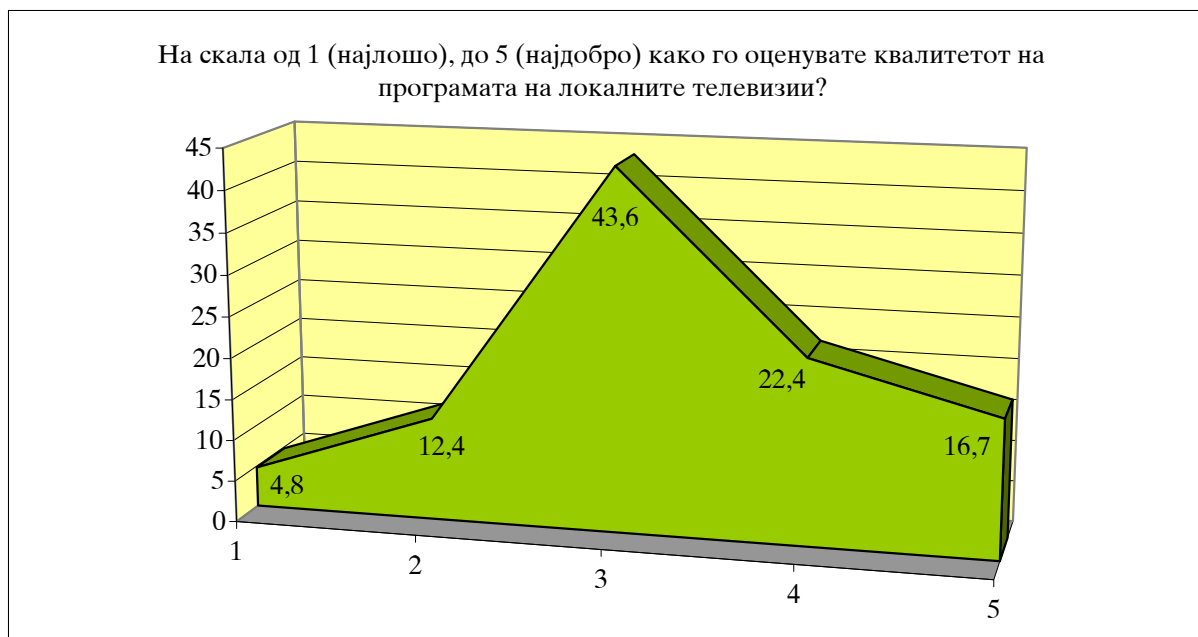

Прашање 1. 1

табела 1. 1

На скала од 1 (најлошо), до 5 (најдобро) како го оценувате квалитетот на програмата на локалните телевизии?				
		Број на испитаници	Процент	Точен процент
	1	45	4	4,8
	2	116	10,4	12,4
	3	406	36,4	43,6
	4	209	18,7	22,4
	5	156	14	16,7
	Вкупно	932	83,5	100
	Нема одговор	184	16,5	
Вкупно		1116	100	

графикон 1. 1

табела - средна оценка

На скала од 1 (најлошо), до 5 (најдобро) како го оценувате квалитетот на програмата на локалните телевизии?				
	Број на испитаници кои одговориле на ова прашање	Минимална оценка	Максимална оценка	Средна оценка
	932	1	5	3,34