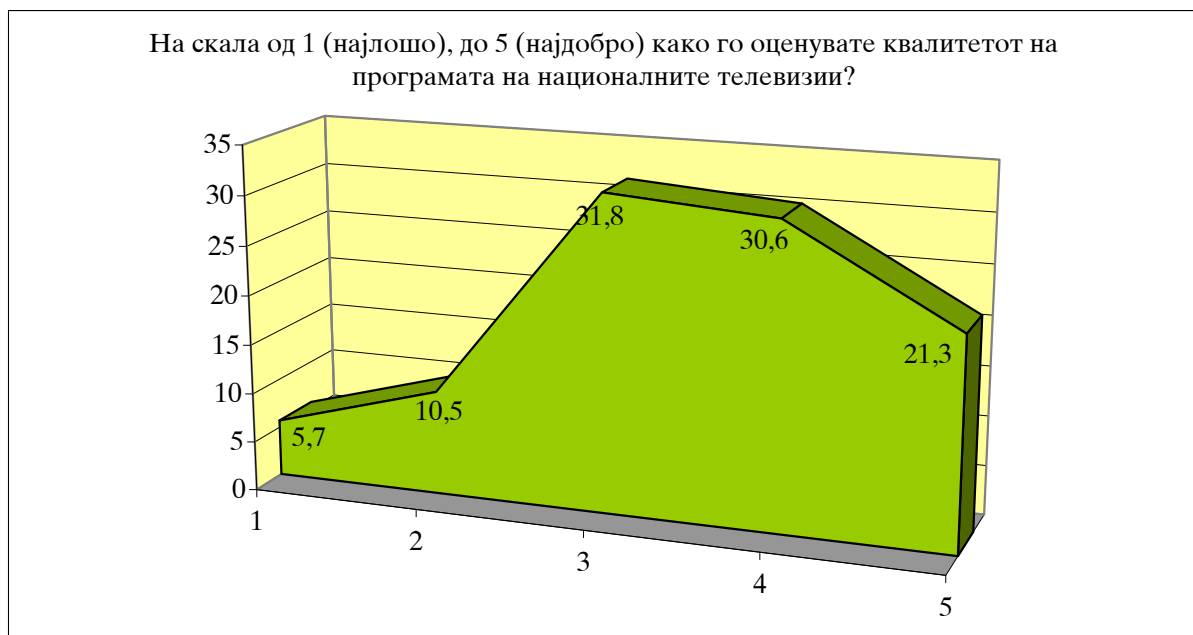

Прашање 1. 2

табела 1. 2

На скала од 1 (најлошо), до 5 (најдобро) како го оценувате квалитетот на програмата на националните телевизии?				
		Број на испитаници	Процент	Точен процент
	1	61	5,5	5,7
	2	112	10	10,5
	3	339	30,4	31,8
	4	326	29,2	30,6
	5	227	20,3	21,3
	Вкупно	1065	95,4	100
	Нема одговор	51	4,6	
Вкупно		1116	100	

графикон 1. 2

табела - средна оценка

На скала од 1 (најлошо), до 5 (најдобро) како го оценувате квалитетот на програмата на националните телевизии?				
	Број на испитаници кои одговориле на ова прашање	Минимална оценка	Максимална оценка	Средна оценка
	1065	1	5	3,51