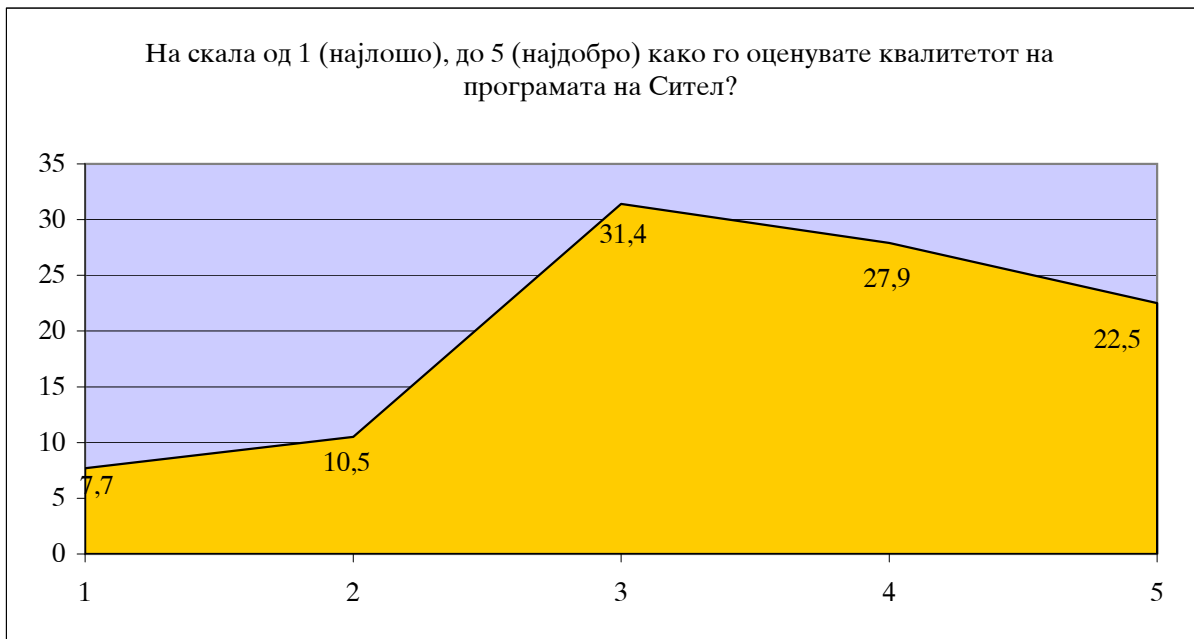

Прашање 2. 3

табела 2. 3

На скала од 1 (најлошо), до 5 (најдобро) како го оценувате квалитетот на програмата на Сител?				
		Број на испитаници	Процент	Точен процент
	1	77	6,9	7,7
	2	105	9,4	10,5
	3	315	28,2	31,4
	4	280	25,1	27,9
	5	226	20,3	22,5
	Вкупно	1003	89,9	100
	Нема одговор	113	10,1	
Вкупно		1116	100	

графикон 2. 3

табела - средна оценка

На скала од 1 (најлошо), до 5 (најдобро) како го оценувате квалитетот на програмата на Сител?				
	Број на испитаници кои одговориле на ова прашање	Минимална оценка	Максимална оценка	Средна оценка
	1003	1	5	3,47