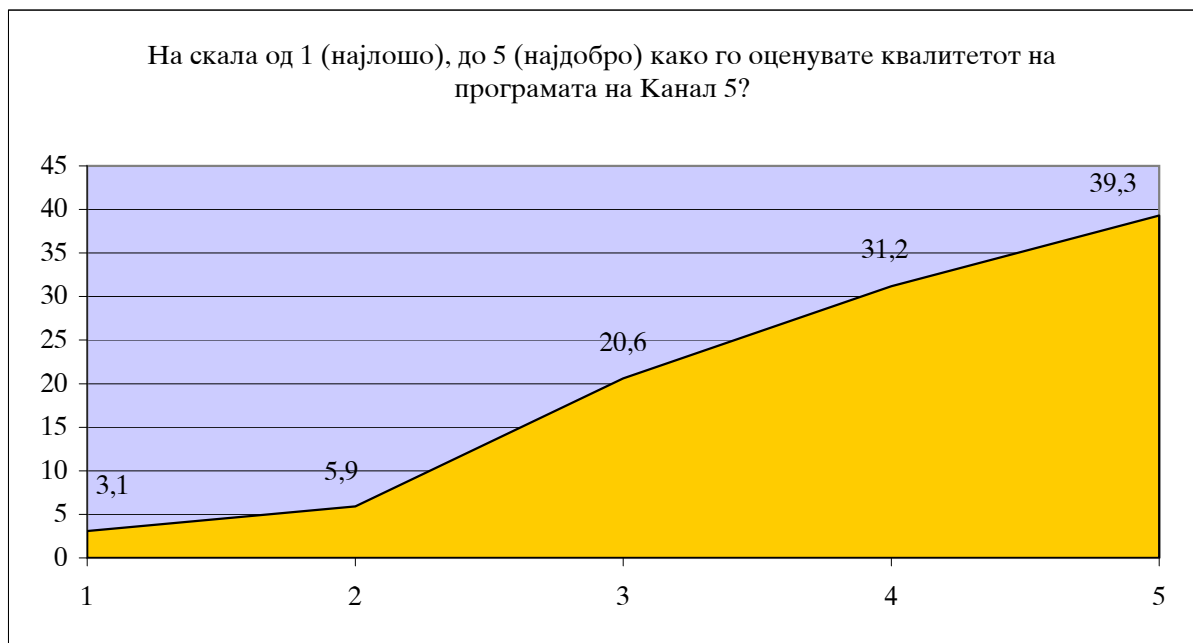

Прашање 2. 6

табела 2. 6

На скала од 1 (најлошо), до 5 (најдобро) како го оценувате квалитетот на програмата на Канал 5?				
		Број на испитаници	Процент	Точен процент
	1	29	2,6	3,1
	2	56	5	5,9
	3	196	17,6	20,6
	4	296	26,5	31,2
	5	373	33,4	39,3
	Вкупно	950	85,1	100
	Нема одговор	166	14,9	
Вкупно		1116	100	

графикон 2. 6

табела - средна оценка

На скала од 1 (најлошо), до 5 (најдобро) како го оценувате квалитетот на програмата на Канал 5?				
	Број на испитаници кои одговориле на ова прашање	Минимална оценка	Максимална оценка	Средна оценка
	950	1	5	3,98