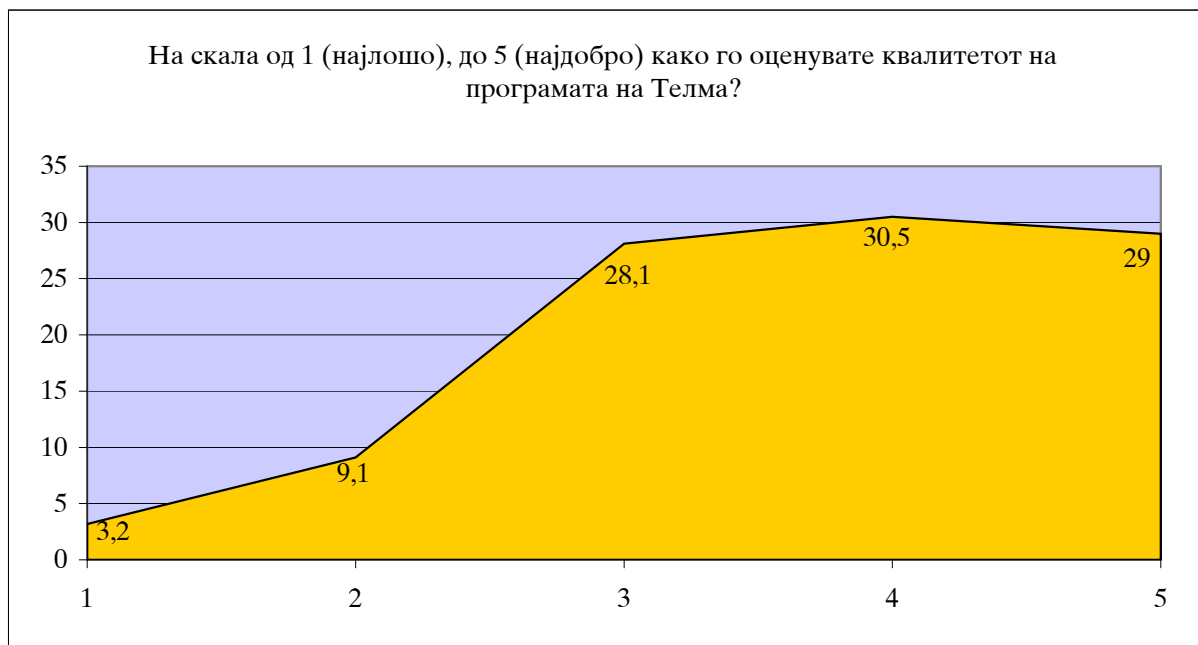

Прашање 2. 7

табела 2. 7

На скала од 1 (најлошо), до 5 (најдобро) како го оценувате квалитетот на програмата на Телма?				
		Број на испитаници	Процент	Точен процент
	1	28	2,5	3,2
	2	79	7,1	9,1
	3	245	22	28,1
	4	266	23,8	30,5
	5	253	22,7	29
	Вкупно	871	78	100
	Нема одговор	245	22	
Вкупно		1116	100	

графикон 2. 7

табела - средна оценка

На скала од 1 (најлошо), до 5 (најдобро) како го оценувате квалитетот на програмата на Телма?				
	Број на испитаници кои одговориле на ова прашање	Минимална оценка	Максимална оценка	Средна оценка
	871	1	5	3,73