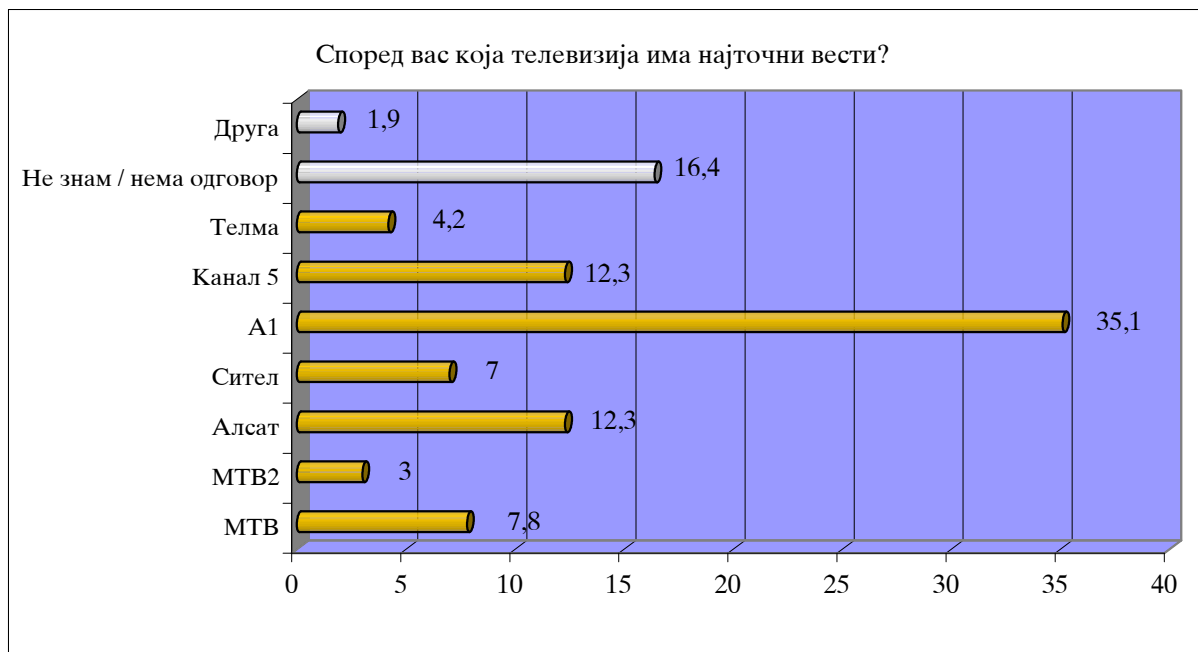

Прашање 3

табела 3

Според вас која телевизија има најточни вести?				
		Број на испитаници	Процент	Точен процент
	МТВ	87	7,8	7,8
	МТВ2	34	3	3
	Алсат	137	12,3	12,3
	Сител	78	7	7
	А1	392	35,1	35,1
	Канал 5	137	12,3	12,3
	Телма	47	4,2	4,2
	Не знам / нема одговор	183	16,4	16,4
	Друга	21	1,9	1,9
	Вкупно	1116	100	100

графикон 3