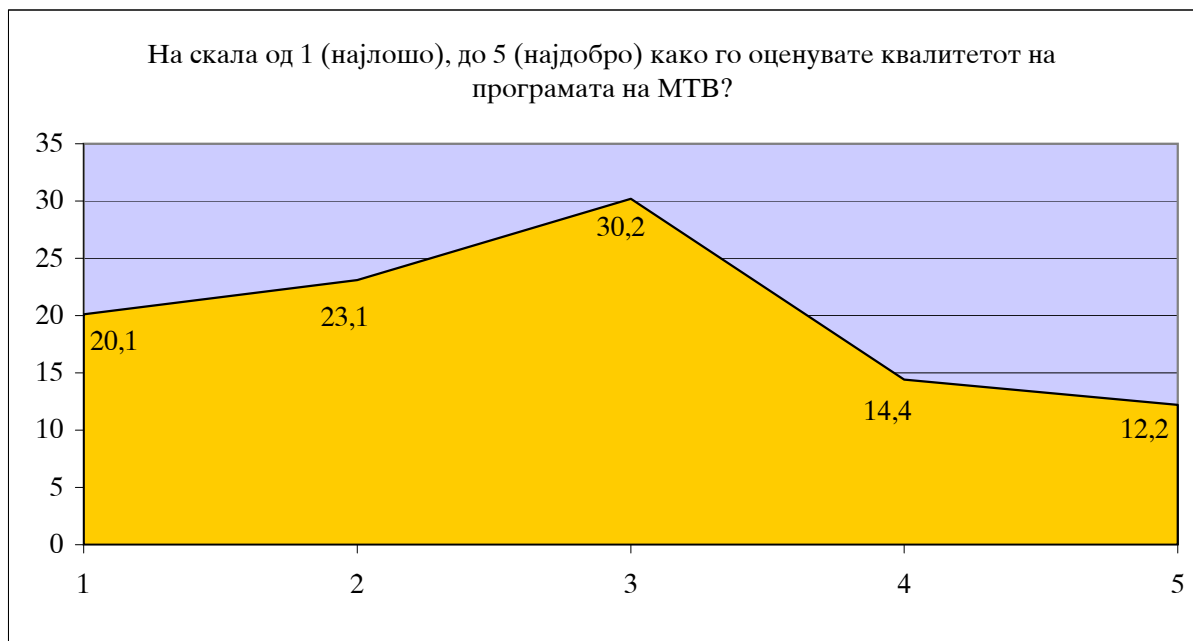

Прашање 2. 1

табела 2. 1

На скала од 1 (најлошо), до 5 (најдобро) како го оценувате квалитетот на програмата на МТВ?				
		Број на испитаници	Процент	Точен процент
	1	204	18,3	20,1
	2	234	21	23,1
	3	307	27,5	30,2
	4	146	13,1	14,4
	5	124	11,1	12,2
	Вкупно	1015	90,9	100
	Нема одговор	101	9,1	
Вкупно		1116	100	

графикон 2. 1

табела - средна оценка

На скала од 1 (најлошо), до 5 (најдобро) како го оценувате квалитетот на програмата на МТВ?				
	Број на испитаници кои одговориле на ова прашање	Минимална оценка	Максимална оценка	Средна оценка
	1015	1	5	2,76