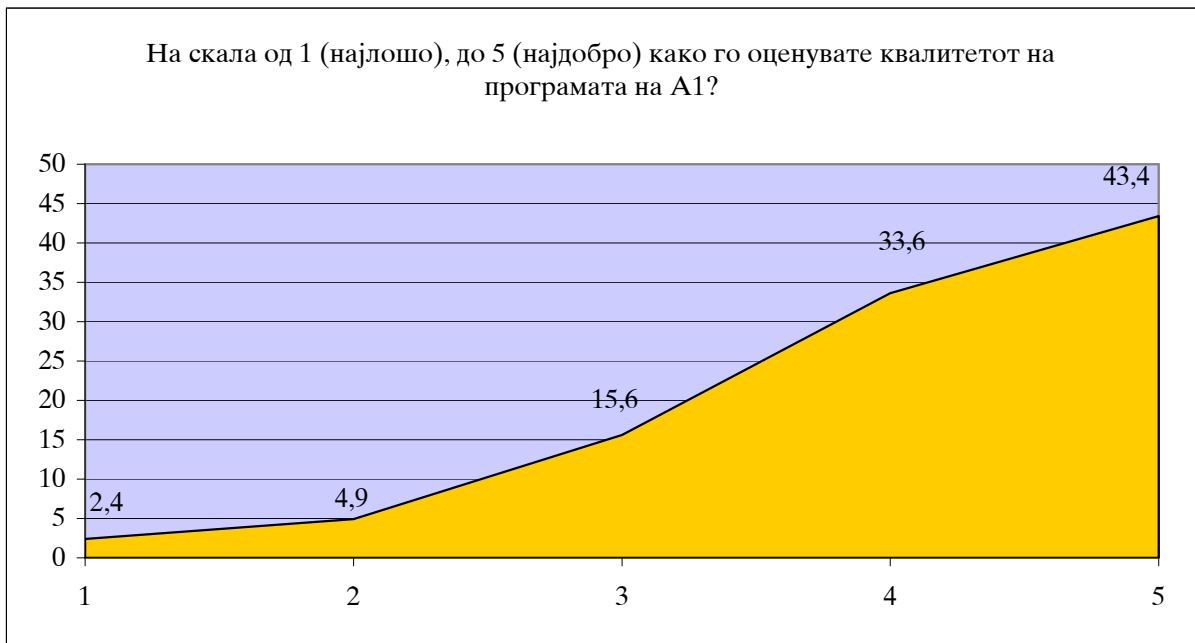

Прашање 2. 5

табела 2. 5

На скала од 1 (најлошо), до 5 (најдобро) како го оценувате квалитетот на програмата на А1?				
		Број на испитаници	Процент	Точен процент
	1	25	2,2	2,4
	2	51	4,6	4,9
	3	162	14,5	15,6
	4	349	31,3	33,6
	5	451	40,4	43,4
	Вкупно	1038	93	100
	Нема одговор	78	7	
Вкупно		1116	100	

графикон 2. 5

табела - средна оценка

На скала од 1 (најлошо), до 5 (најдобро) како го оценувате квалитетот на програмата на А1?				
	Број на испитаници кои одговориле на ова прашање	Минимална оценка	Максимална оценка	Средна оценка
	1038	1	5	4,11