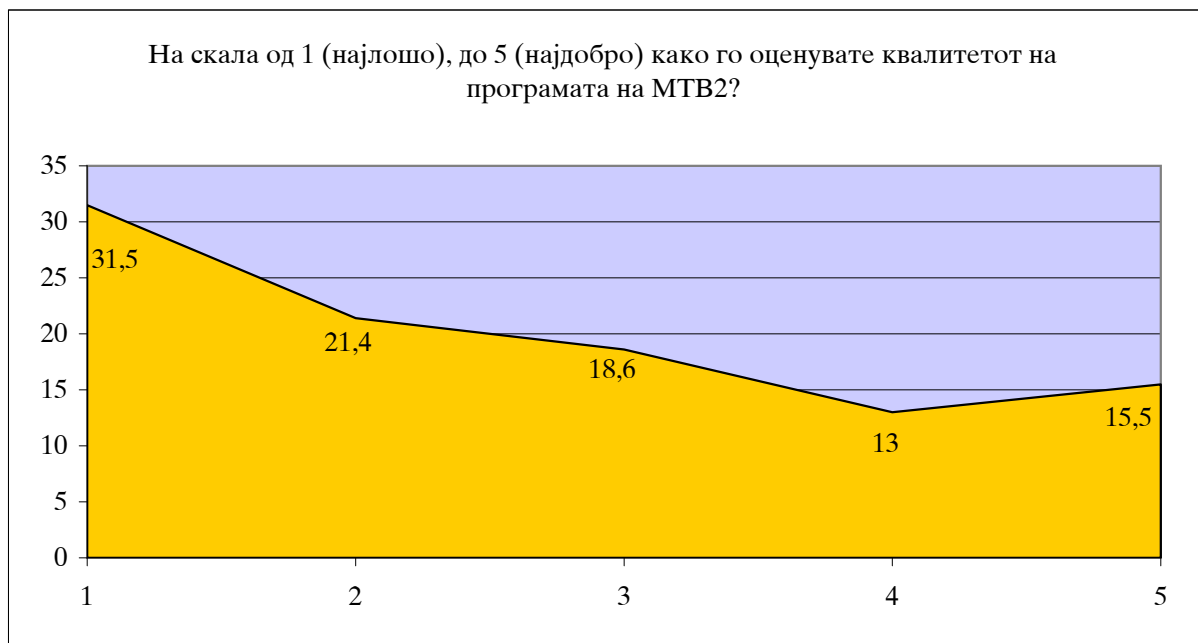

Прашање 2. 2

табела 2. 2

На скала од 1 (најлошо), до 5 (најдобро) како го оценувате квалитетот на програмата на МТВ2?				
		Број на испитаници	Процент	Точен процент
	1	242	21,7	31,5
	2	164	14,7	21,4
	3	143	12,8	18,6
	4	100	9	13
	5	119	10,7	15,5
	Вкупно	768	68,8	100
	Нема одговор	348	31,2	
Вкупно		1116	100	

графикон 2. 2

табела - средна оценка

На скала од 1 (најлошо), до 5 (најдобро) како го оценувате квалитетот на програмата на МТВ2?				
	Број на испитаници кои одговориле на ова прашање	Минимална оценка	Максимална оценка	Средна оценка
	768	1	5	2,6