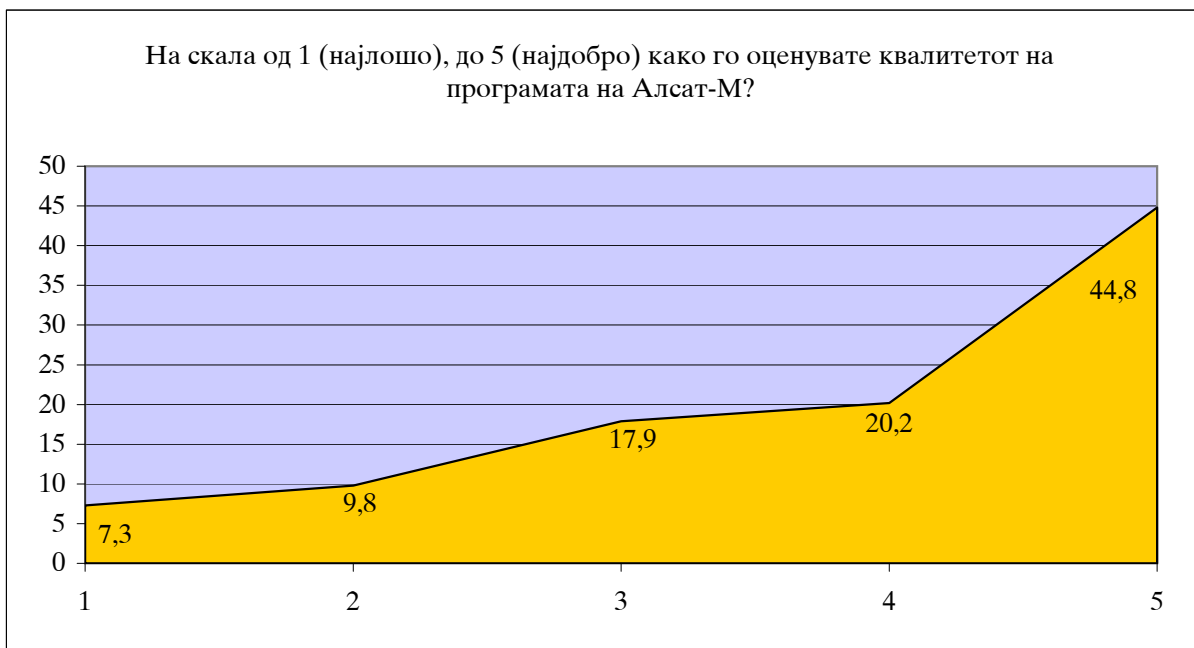

Прашање 2. 4

табела 2. 4

На скала од 1 (најлошо), до 5 (најдобро) како го оценувате квалитетот на програмата на Алсат-М?				
		Број на испитаници	Процент	Точен процент
	1	35	3,1	7,3
	2	47	4,2	9,8
	3	86	7,7	17,9
	4	97	8,7	20,2
	5	215	19,3	44,8
	Вкупно	480	43	100
	Нема одговор	636	57	
Вкупно		1116	100	

графикон 2. 4

табела - средна оценка

На скала од 1 (најлошо), до 5 (најдобро) како го оценувате квалитетот на програмата на Алсат-М?				
	Број на испитаници кои одговориле на ова прашање	Минимална оценка	Максимална оценка	Средна оценка
	480	1	5	3,85